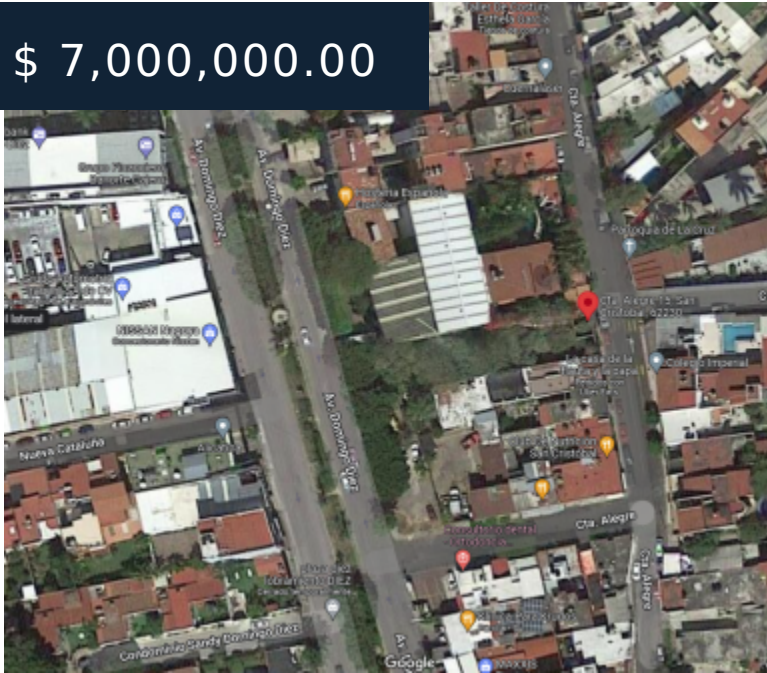

PERFECTA UBICACIÓN, TERRENO SOBRE AV. DOMINGO DIEZ, CUERNAVACA

<https://viminmobiliaria.com>

\$ 7,000,000.00

VENTA DE TERRENO EN MORELOSTerreno en excelente ubicación. Cuenta con 650m2 entotal. Solamente en 36m2 no es posible edificar debido a que corren líneas de alta tensión; sin embargo, se puede utilizar como estacionamiento. • Ubicado en una vialidad con alta afluencia tanto de vehículos, como de personas. • Terreno plano y sin edificaciones. • Ideal...