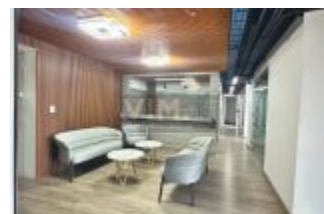

OFICINA EQUIPADA EN POLANCO NUEVA CON TODOS LOS SERVICIOS

<https://viminmobiliaria.com>

\$ 9,200.00

Renta de Oficinas privadas ,ideales para que tu negocio crezca!Nos encontramos en la mejor zona de Polanco sobre avenida Moliere entre Antara y Palacio de Hierro. ; Nuestros lugares de trabajo totalmente amueblados tienen todo bajo control: desde el mobiliario hasta wifi de alta velocidad. Por lo que usted puede...