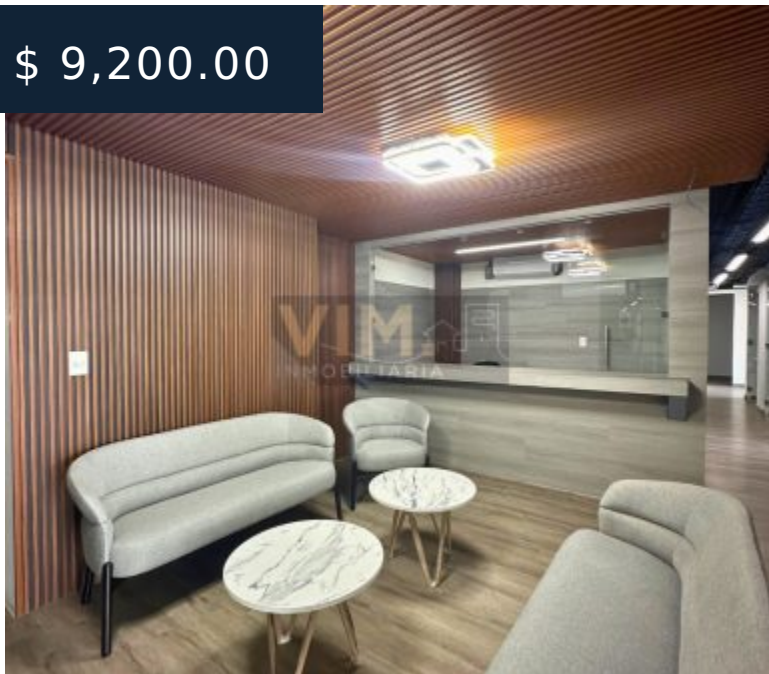

OFICINA EQUIPADA EN POLANCO NUEVA CON TODOS LOS SERVICIOS

<https://viminmobiliaria.com>

\$ 9,200.00

Renta de Oficinas privadas ,ideales para que tu negocio crezca!Nos encontramos en la mejor zona de Polanco sobre avenida Moliere entre Antara y Palacio de Hierro. ; Nuestros lugares de trabajo totalmente amueblados tienen todo bajo control: desde el mobiliario hasta wifi de alta velocidad. Por lo que usted puede...