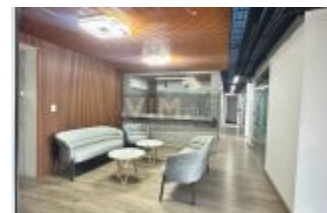

# OFICINA EQUIPADA EN POLANCO NUEVA CON TODOS LOS SERVICIOS

<https://viminmobiliaria.com>

\$ 9,200.00

Renta de Oficinas privadas ,ideales para que tu negocio crezca!Nos encontramos en la mejor zona de Polanco sobre avenida Moliere entre Antara y Palacio de Hierro. ; Nuestros lugares de trabajo totalmente amueblados tienen todo bajo control: desde el mobiliario hasta wifi de alta velocidad. Por lo que usted puede...