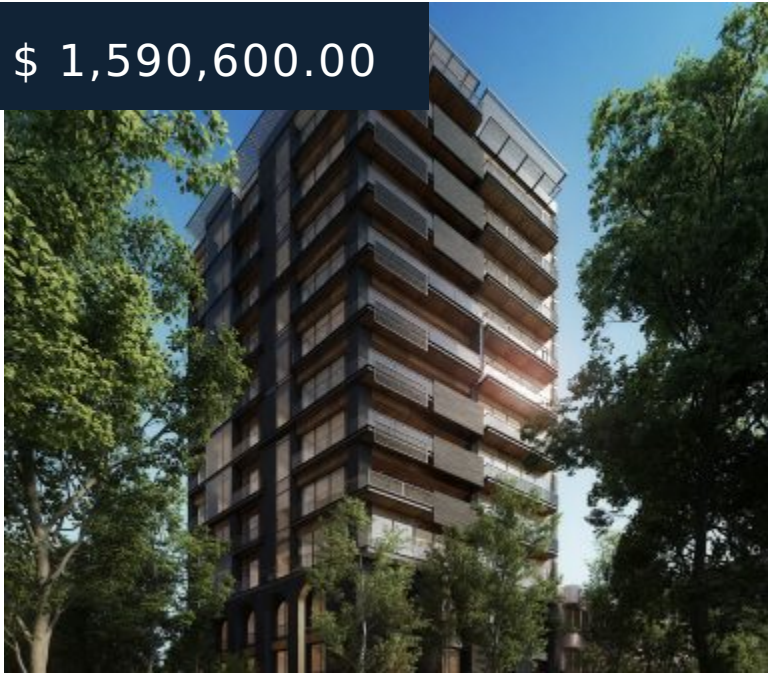

EXCLUSIVOS DEPARTAMENTOS EN CAMPOS ELISEOS, POLANCO

<https://viminmobiliaria.com>

\$ 1,590,600.00

UBICACIÓN PRIVILEGIADA, EXCLUSIVIDAD, MODERNIDAD Y ESPACIOS AMPLIOS Una arquitectura moderna, que permite gozar de las vistas panorámicas y convivir con el exterior, gracias a sus amplias terrazas que además, permiten bañar de agradable luz natural a las áreas interiores de cada residencia. Calidez, lujo y gran cuidado en cada detalle...

- 2.5 baños
- Departamento, Desarrollos
- Venta

LLÁMANOS AHORA

Teléfono: +52 55 6541 9226

Email: contacto@viminmobiliaria.com

Dirección: Pedro Sainz de Baranda 139, Colonia Cipreses, Coyoacán, CDMX

VIM. SOLUCIONES INMOBILIARIAS

HECHOS BÁSICOS

Clave: VIM-202238

Estado: Disponible

Construcción: 206

Tipo: Departamento Desarrollos

Terreno: 206

- Venta
- Estacionamiento
- Gimnasio
- Terraza

Superficie: 206 m²