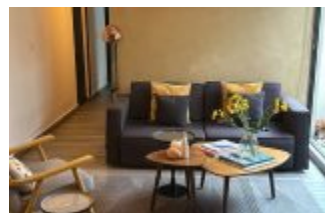

DEPARTAMENTO MODERNO CON EXCELENTE UBICACIÓN EN MARINA NACIONAL

<https://viminmobiliaria.com>

\$ 22,000.00

Ubicado en la colonia Anáhuac, sobre Avenida Marina Nacional, a unos minutos de Polanco, Cercano a Torre Pemex, Fácil acceso a Circuito Interior, Muy cerca de Parque Salesiano, Zona con supermercados, restaurantes y servicios cercanos. Características del departamento: - Sala- comedor - Área de Lavado- 1 recámara amplia- 2 baños completos- 1 vestidor...