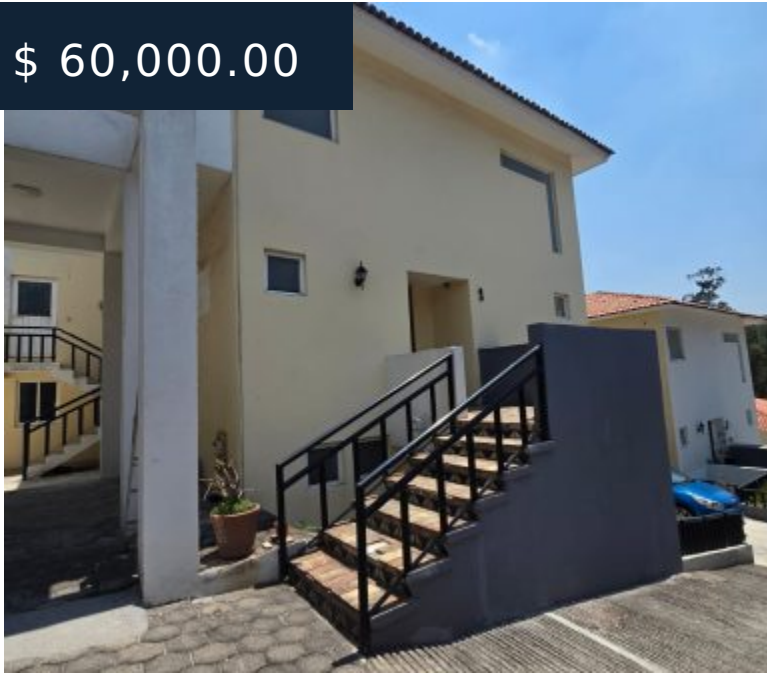

# CASA EN RENTA CONDOMINIO EXCLUSIVO, REAL DE LAS LOMAS/LOMAS DE CHAPULTEPEC

<https://viminmobiliaria.com>

\$ 60,000.00

La propiedad estará disponible para habitarse a partir del 15 junio. Con fácil acceso a Paseo de la Reforma, Avenida de los Bosques, Avenida Constituyentes, conexión rápida a la Supervía Poniente. Se encuentra cerca de zonas como Santa Fe, Bosques de las Lomas, Lomas de Chapultepec, Polanco, Tecamachalco e Interlomas, con todos...

- 3 baños
- Casa
- Renta

## HECHOS BÁSICOS

**Clave:** 4424001

**Tipo:** Casa

**Estado:** Disponible

**Construcción:** 286