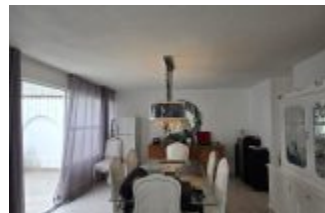

# CASA EN CAMPESTRE CHURUBUSCO, COYOACÁN

<https://viminmobiliaria.com>

\$ 7,100,000.00

Casa en Venta Campestre Churubusco, Coyoacán Magnífica casa ubicada muy cerca de Taxqueña, se encuentra en una de las mejores zonas residenciales del sur de la Ciudad de México. Cuenta con: + Sala+ Comedor+ Cocina Integral+Área de Lavado+ 4 Recámaras+ 3 Baños Completos+ 1/2 Baño de visitas+ Cuarto de Servicio (con baño completo)+...