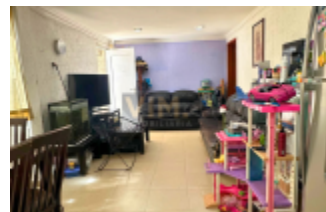

TÚ NUEVO DEPARTAMENTO CERCA A COAPA

<https://viminmobiliaria.com>

\$ 2,020,000.00

Tu nuevo hogar te espera: Este departamento combina comodidad, funcionalidad y ubicación. Cuenta con amplios espacios interiores y una distribución práctica para el día a día. Características destacadas: • Sala-comedor iluminada con ventanales que permiten excelente entrada de luz natural. • Cocina independiente con amplia capacidad de almacenamiento. • 2 recámaras de buen tamaño. • ...